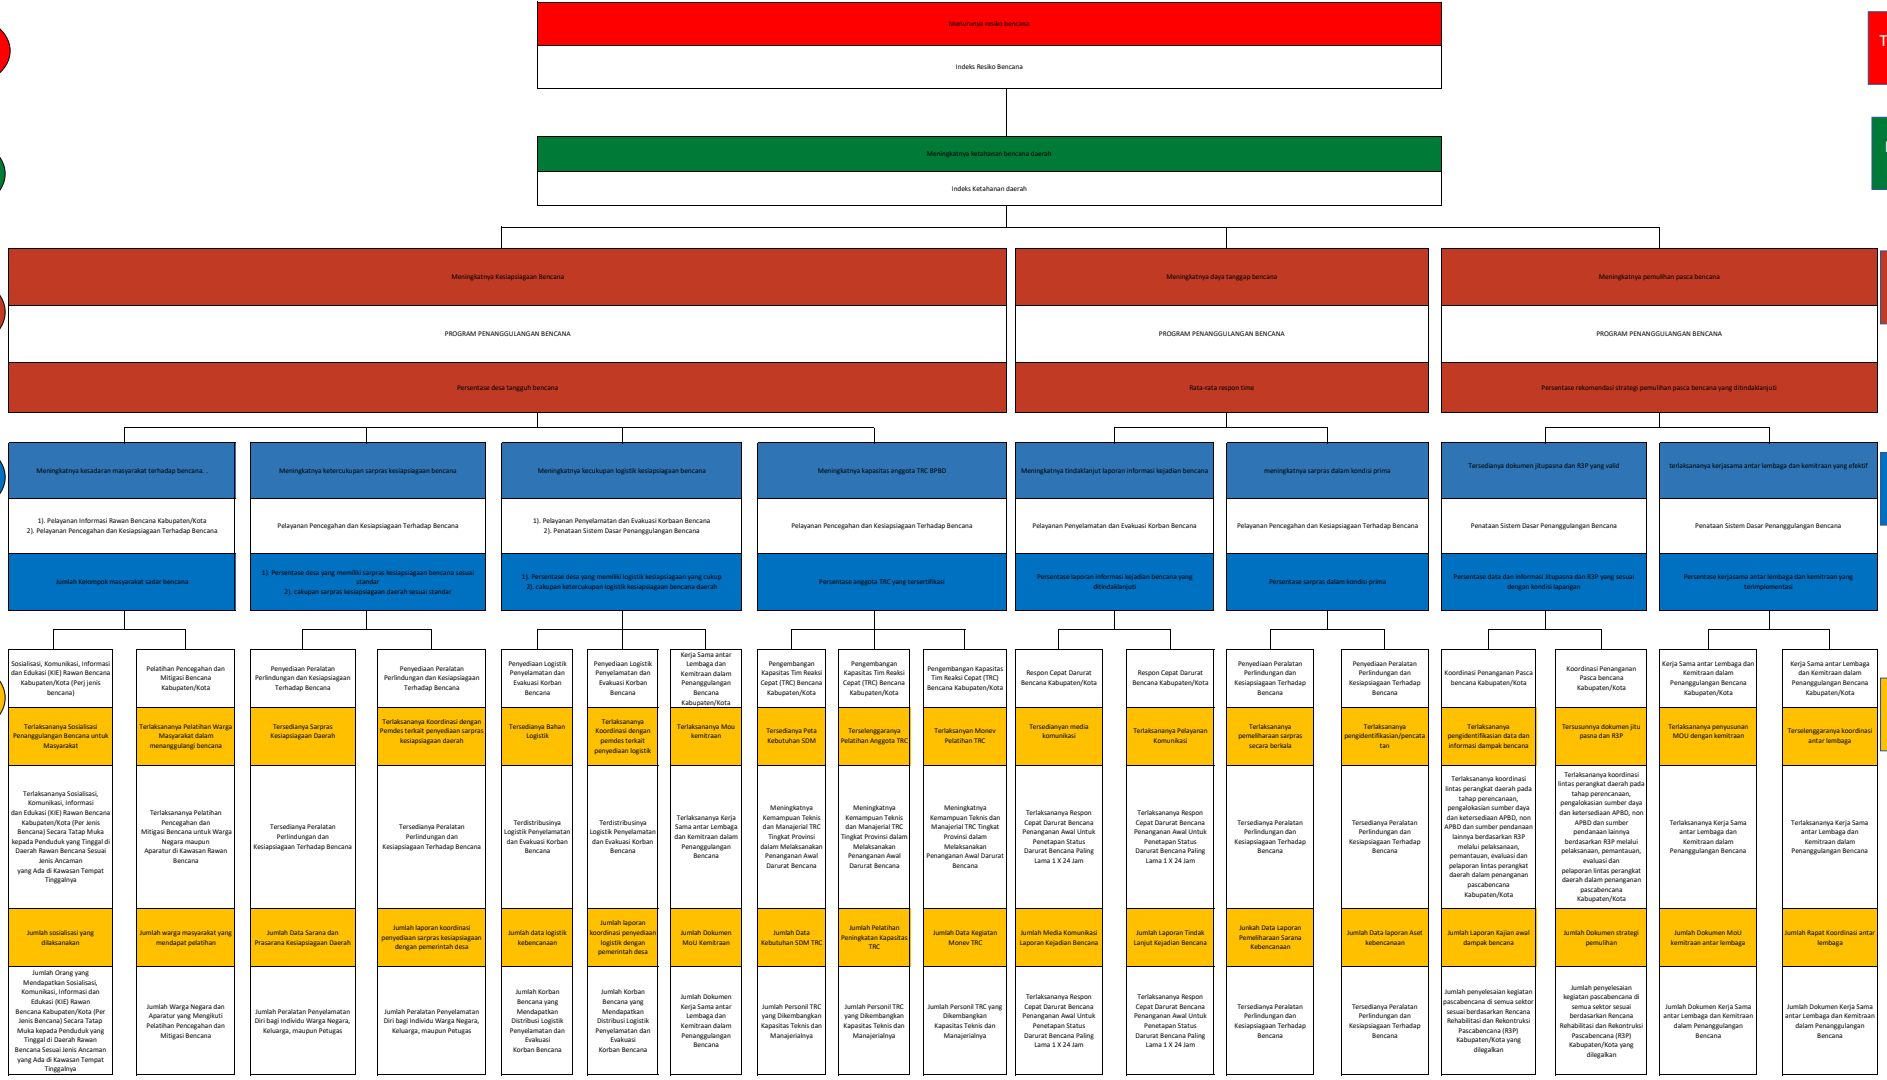

CASCADING BADAN PENANGGULANGAN BENCANA DAERAH

TUJUAN SKPD

SASARAN SKPD

SASARAN PROGRAM

SASARAN KEGIATAN

SASARAN SUB KEGIATAN

TUJUAN SKPD

PK/SKP JPT

PK/SKP BIDANG

PK/SKP JF

PK/SKP JF/JP

|

|

|

|

|